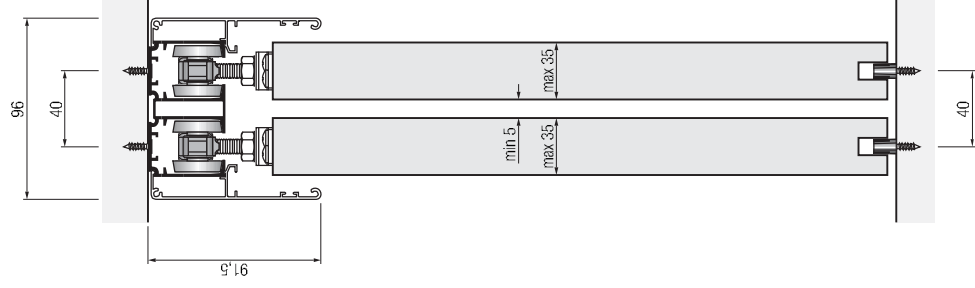

Yläkantoinen liukuovi mekanismi
Sopii esimerkiksi huoneen jakajaksi

ASENNUSOHJEET

1 MITOITUS

Oven maksimi leveys: 1200mm
Oven maksimi korkeus: 2500 mm
Oven paksuus: 20mm- 35 mm
Oven maksimipaino: 60 kg

YKSIKOKOINEN
SEINÄKIINNITYS

YKSIKOKOINEN
KATTOKIINNITYS

KAKSIKOKOINEN
KATTOKIINNITYS

YKSIKOKOINEN
SEINÄKIINNITYS
1 OVI

YKSIKOKOINEN
SEINÄKIINNITYS
2 OVEA

YKSIKOKOINEN
KATTOKIINNITYS
1 OVI

KAKSIKOKOINEN
KATTOKIINNITYS
2 OVEA

KAKSIKOKOINEN
KATTOKIINNITYS
3 OVEA