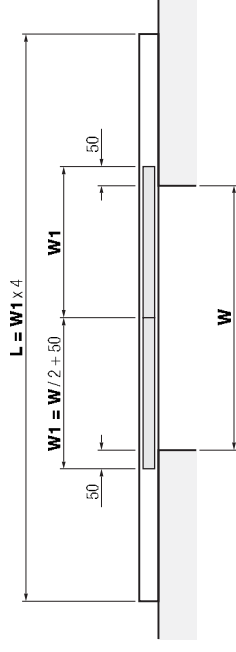

Yläkantoinen liukuovi mekanismi
Sopii esimerkiksi huoneen jakajaksi

ASENNUSOHJEET

1 MITOITUS

Oven maksimi leveys: 1200mm
Oven maksimi korkeus: 2500 mm
Oven paksuus: 20mm- 35 mm
Oven maksimipaino: 60 kg

YKSIKOKOINEN
SEINÄKIINNITYS

YKSIKOKOINEN
KATTOKIINNITYS

KAKSIKOKOINEN
KATTOKIINNITYS

YKSIKOKOINEN
SEINÄKIINNITYS
1 OVI

YKSIKOKOINEN
SEINÄKIINNITYS
2 OVEA

YKSIKOKOINEN
KATTOKIINNITYS
1 OVI

KAKSIKOKOINEN
KATTOKIINNITYS
2 OVEA

KAKSIKOKOINEN
KATTOKIINNITYS
3 OVEA

- 18490 Seinäkisko 4m, alumiini
- 18491 1-osainen kattokisko 4 m, alumiini
- 18492 2-osainen kattokisko 4 m, alumiini
- 18493 Peiteprofiili + päätypalat 4m, al + harmaa
- 18494 Peiteprofiili 4 m, alumiini
- 18496 Peiteprofiiliin päätypala , harmaa
- 18500 AIR 60 pyörästösetti