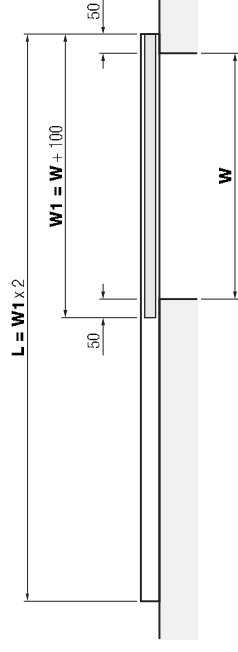

Yläkantoinen liukuovi mekanismi
Sopii esimerkiksi huoneen jakajaksi

ASENNUSOHJEET

1 MITOITUS

Oven maksimi leveys: 1200mm
Oven maksimi korkeus: 2500 mm
Oven paksuus: 20mm- 35 mm
Oven maksimipaino: 60 kg

YKSIKOKOINEN
SEINÄKIINNITYS

YKSIKOKOINEN
KATTOKIINNITYS

KAKSIKOKOINEN
KATTOKIINNITYS

YKSIKOKOINEN
SEINÄKIINNITYS
1 OVI

YKSIKOKOINEN
SEINÄKIINNITYS
2 OVEA

YKSIKOKOINEN
KATTOKIINNITYS
1 OVI

KAKSIKOKOINEN
KATTOKIINNITYS
2 OVEA

KAKSIKOKOINEN
KATTOKIINNITYS
3 OVEA

- 18490 Seinäkisko 4m, alumiini
- 18491 1-osainen kattokisko 4 m, alumiini
- 18492 2-osainen kattokisko 4 m, alumiini
- 18493 Peiteprofiili + päätypalat 4m, al + harmaa
- 18494 Peiteprofiili 4 m, alumiini
- 18496 Peiteprofiiliin päätypala , harmaa
- 18500 AIR 60 pyörästösetti

2 PEITELEVYJEN ASENNUS

ASENNUSOHJEET

4 OVEN ASENNUS

3 PYÖRIEN JA HELOJEN ASENNUS

5 OVEN KORKEUDENSÄÄTÖ