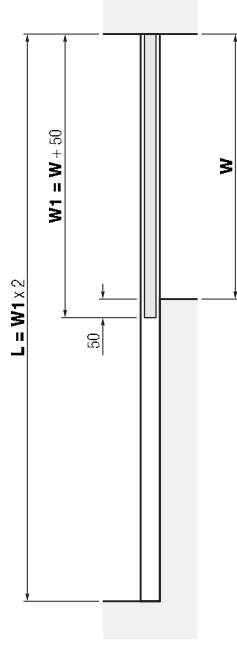

Yläkantoinen liukuovi mekanismi
Sopii esimerkiksi huoneen jakajaksi

ASENNUSOHJEET

1 MITOITUS

Oven maksimi leveys: 1200mm
Oven maksimi korkeus: 2500 mm
Oven paksuus: 20mm- 35 mm
Oven maksimipaino: 60 kg

YKSIKOKOINEN
SEINÄKIINNITYS

YKSIKOKOINEN
KATTOKIINNITYS

KAKSIKOKOINEN
KATTOKIINNITYS

YKSIKOKOINEN
SEINÄKIINNITYS
1 OVI

YKSIKOKOINEN
SEINÄKIINNITYS
2 OVEA

YKSIKOKOINEN
KATTOKIINNITYS
1 OVI

KAKSIKOKOINEN
KATTOKIINNITYS
2 OVEA

KAKSIKOKOINEN
KATTOKIINNITYS
3 OVEA

- 18490 Seinäkisko 4m, alumiini
- 18491 1-osainen kattokisko 4 m, alumiini
- 18492 2-osainen kattokisko 4 m, alumiini
- 18493 Peiteprofiili + päätypalat 4m, al + harmaa
- 18494 Peiteprofiili 4 m, alumiini
- 18496 Peiteprofiiliin päätypala , harmaa
- 18500 AIR 60 pyörästösetti