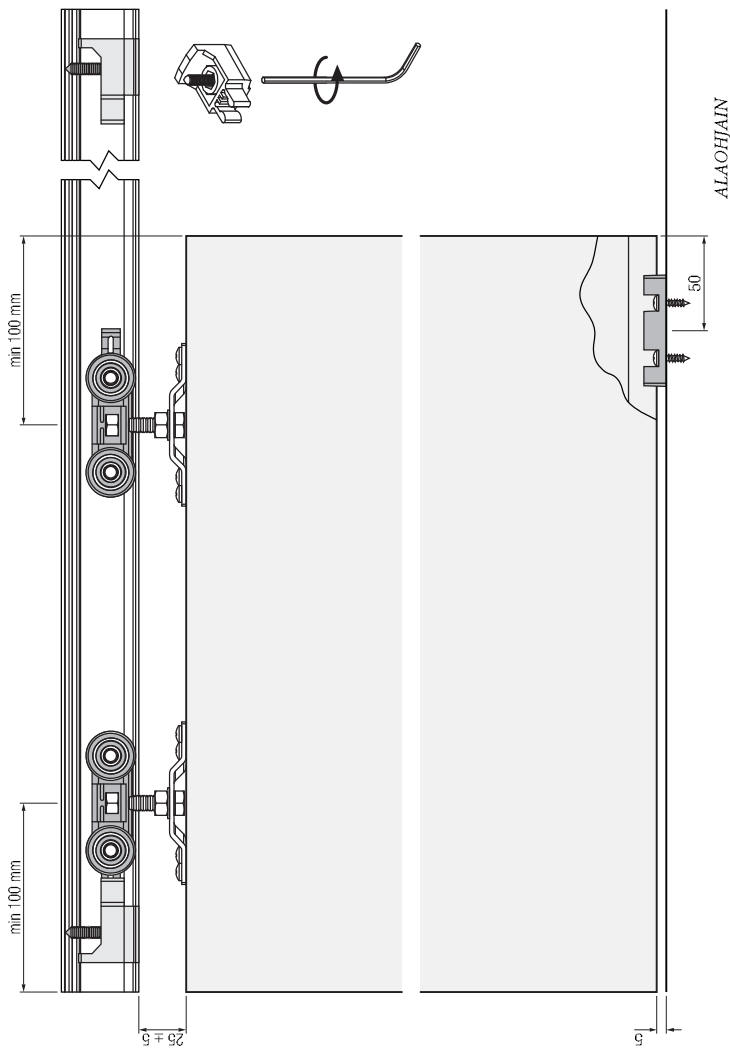

ASENNUSOHJEET

4 OVEN ASENNUS