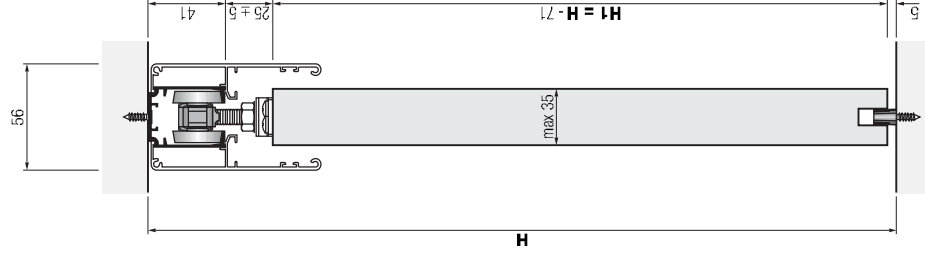

Yläkantoinen liukuovi mekanismi
Sopii esimerkiksi huoneen jakajaksi

ASENNUSOHJEET

1 MITOITUS

Oven maksimi leveys: 1200mm
Oven maksimi korkeus: 2500 mm
Oven paksuus: 20mm- 35 mm
Oven maksimipaino: 60 kg

YKSIKOKOINEN
SEINÄKIINNITYS

YKSIKOKOINEN
KATTOKIINNITYS

KAKSIKOKOINEN
KATTOKIINNITYS

YKSIKOKOINEN
SEINÄKIINNITYS
1 OVI

YKSIKOKOINEN
SEINÄKIINNITYS
2 OVEA

YKSIKOKOINEN
KATTOKIINNITYS
1 OVI

KAKSIKOKOINEN
KATTOKIINNITYS
2 OVEA

KAKSIKOKOINEN
KATTOKIINNITYS
3 OVEA