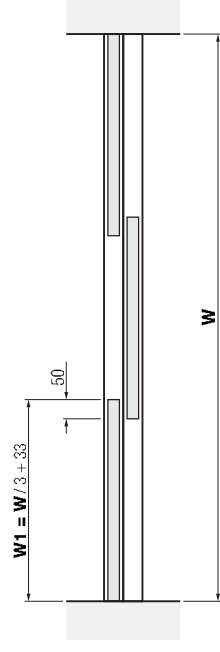

Yläkantoinen liukuovi mekanismi
Sopii esimerkiksi huoneen jakajaksi

ASENNUSOHJEET

1 MITOITUS

Oven maksimi leveys: 1200mm
Oven maksimi korkeus: 2500 mm
Oven paksuus: 20mm- 35 mm
Oven maksimipaino: 60 kg

YKSIKOKOINEN
SEINÄKIINNITYS

YKSIKOKOINEN
KATTOKIINNITYS

KAKSIKOKOINEN
KATTOKIINNITYS

YKSIKOKOINEN
SEINÄKIINNITYS
1 OVI

YKSIKOKOINEN
SEINÄKIINNITYS
2 OVEA

YKSIKOKOINEN
KATTOKIINNITYS
1 OVI

KAKSIKOKOINEN
KATTOKIINNITYS
2 OVEA

KAKSIKOKOINEN
KATTOKIINNITYS
3 OVEA

- 18490 Seinäkisko 4m, alumiini
- 18491 1-osainen kattokisko 4 m, alumiini
- 18492 2-osainen kattokisko 4 m, alumiini
- 18493 Peiteprofiili + päätypalat 4m, al + harmaa
- 18494 Peiteprofiili 4 m, alumiini
- 18496 Peiteprofiiliin päätypala , harmaa
- 18500 AIR 60 pyörästösetti

2 PEITELEVYJEN ASENNUS

ASENNUSOHJEET

4 OVEN ASENNUS

3 PYÖRIEN JA HELOJEN ASENNUS

5 OVEN KORKEUDENSÄÄTÖ