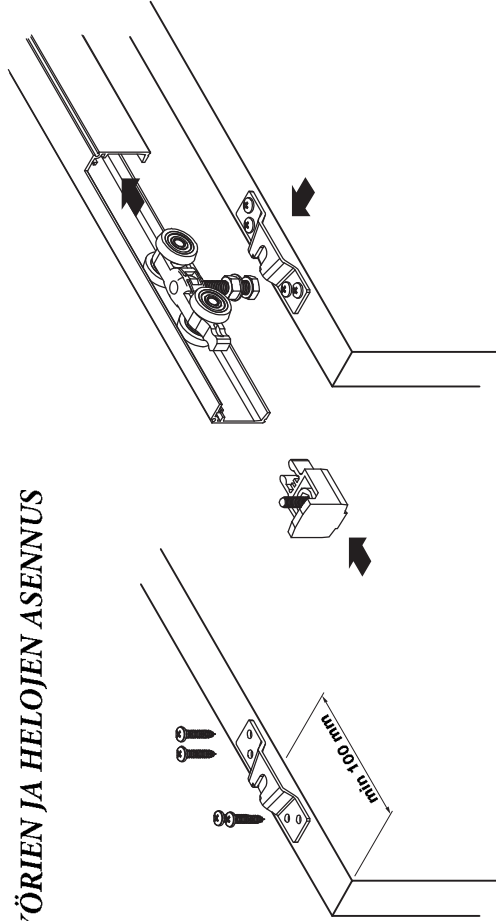

Yläkantoinen liukuovi mekanismi
Sopii esimerkiksi huoneen jakajaksi

ASENNUSOHJEET

1 MITOITUS

Oven maksimi leveys: 1200mm
Oven maksimi korkeus: 2500 mm
Oven paksuus: 20mm- 35 mm
Oven maksimipaino: 60 kg

YKSIKOKOINEN
SEINÄKIINNITYS

2 PEITELEVYJEN ASENNUS

ASENNUSOHJEET

4 OVEN ASENNUS

3 PYÖRIEN JA HELOJEN ASENNUS

5 OVEN KORKEUDENSÄÄTÖ