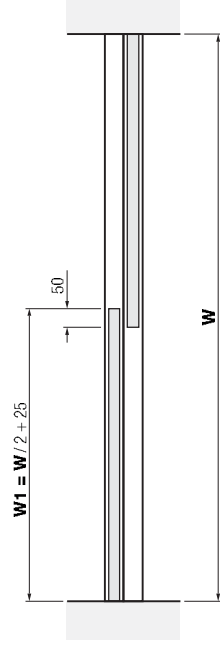

Yläkantoinen liukuovi mekanismi
Sopii esimerkiksi huoneen jakajaksi

ASENNUSOHJEET

1 MITOITUS

Oven maksimi leveys: 1200mm
Oven maksimi korkeus: 2500 mm
Oven paksuus: 20mm- 35 mm
Oven maksimipaino: 60 kg

YKSIKOKOINEN
SEINÄKIINNITYS

YKSIKOKOINEN
KATTOKIINNITYS

KAKSIKOKOINEN
KATTOKIINNITYS

YKSIKOKOINEN
SEINÄKIINNITYS
1 OVI

YKSIKOKOINEN
SEINÄKIINNITYS
2 OVEA

YKSIKOKOINEN
KATTOKIINNITYS
1 OVI

KAKSIKOKOINEN
KATTOKIINNITYS
2 OVEA

KAKSIKOKOINEN
KATTOKIINNITYS
3 OVEA

- 18490 Seinäkisko 4m, alumiini
- 18491 1-osainen kattokisko 4 m, alumiini
- 18492 2-osainen kattokisko 4 m, alumiini
- 18493 Peiteprofiili + päätypalat 4m, al + harmaa
- 18494 Peiteprofiili 4 m, alumiini
- 18496 Peiteprofiiliin päätypala , harmaa
- 18500 AIR 60 pyörästösetti

2 PEITELEVYJEN ASENNUS

ASENNUSOHJEET

4 OVEN ASENNUS

3 PYÖRIEN JA HELOJEN ASENNUS

5 OVEN KORKEUDENSÄÄTÖ