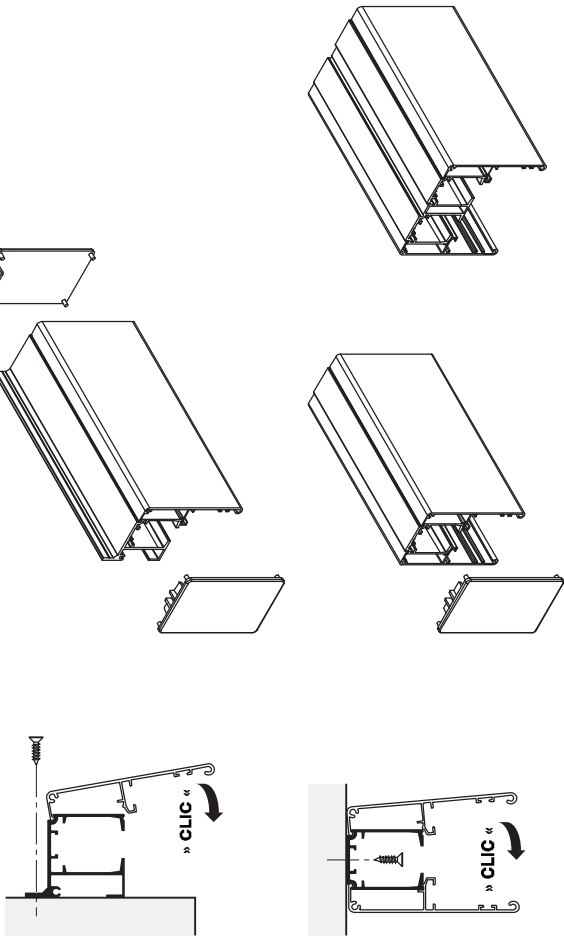

- 18490 Seinäkisko 4m, alumiini
- 18491 1-osainen kattokisko 4 m, alumiini
- 18492 2-osainen kattokisko 4 m, alumiini
- 18493 Peiteprofiili + päätypalat 4m, al + harmaa
- 18494 Peiteprofiili 4 m, alumiini
- 18496 Peiteprofiiliin päätypala , harmaa
- 18500 AIR 60 pyörästösetti

2 PEITELEVYJEN ASENNUS