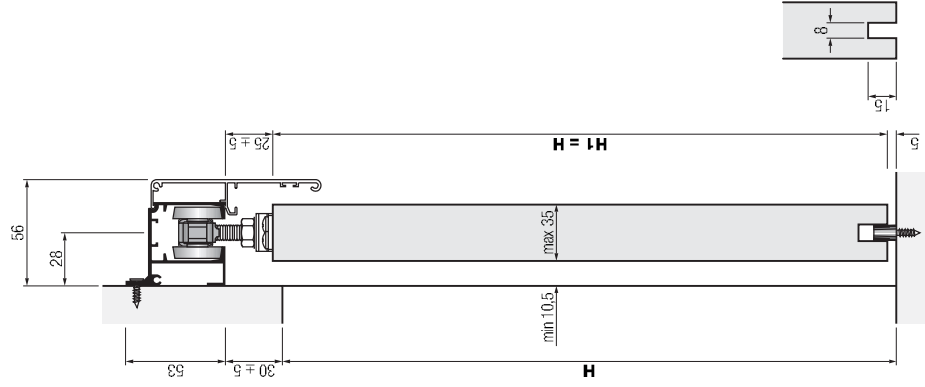

Yläkantoinen liukuovi mekanismi
Sopii esimerkiksi huoneen jakajaksi

ASENNUSOHJEET

1 MITOITUS

Oven maksimi leveys: 1200mm
Oven maksimi korkeus: 2500 mm
Oven paksuus: 20mm- 35 mm
Oven maksimipaino: 60 kg

YKSIKOKOINEN
SEINÄKIINNITYS

YKSIKOKOINEN
KATTOKIINNITYS

KAKSIKOKOINEN
KATTOKIINNITYS

YKSIKOKOINEN
SEINÄKIINNITYS
1 OVI

YKSIKOKOINEN
SEINÄKIINNITYS
2 OVEA

YKSIKOKOINEN
KATTOKIINNITYS
1 OVI

KAKSIKOKOINEN
KATTOKIINNITYS
2 OVEA

KAKSIKOKOINEN
KATTOKIINNITYS
3 OVEA