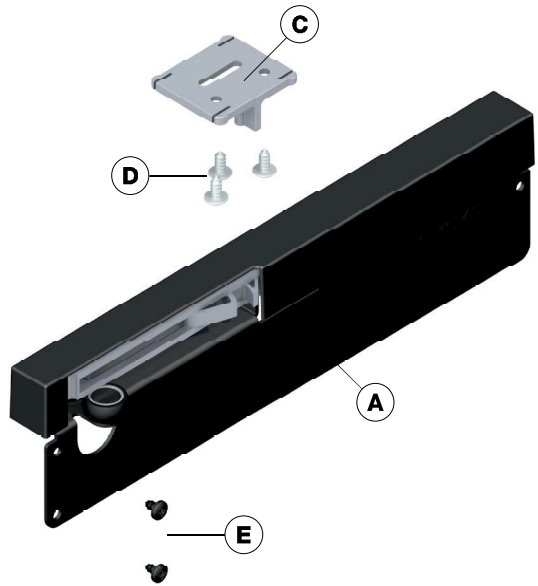

18352 Terra EasySoft max. 15 kg ovelle
18353 Terra EasySoft 15-25 kg ovelle

Easy Soft setin sisältö

A 1x

Oikea pyörä /
vaimennin

B 1x

Vasen pyörä /
vaimennin

C 2x

Aktivaattorit

D 6x

Aktivaattoreiden
kiinnitysruuvit

E 6x

Vaimentimien/pyörästöjen
kiinnitysruuvit