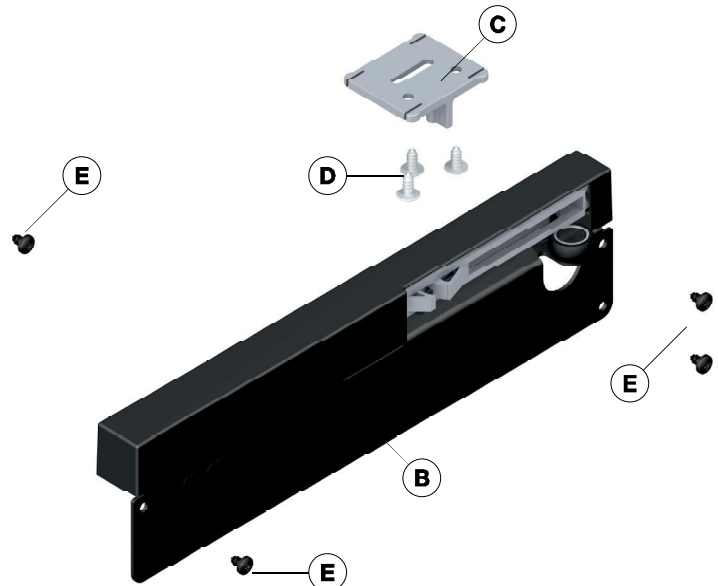

18352 Terra EasySoft max. 15 kg ovelle
18353 Terra EasySoft 15-25 kg ovelle

Easy Soft setin sisältö

A 1x

Oikea pyörä /
vaimennin

B 1x

Vasen pyörä /
vaimennin

C 2x

Aktivaattorit

D 6x

Aktivaattoreiden
kiinnitysruuvit

E 6x

Vaimentimien/pyörästöjen
kiinnitysruuvit