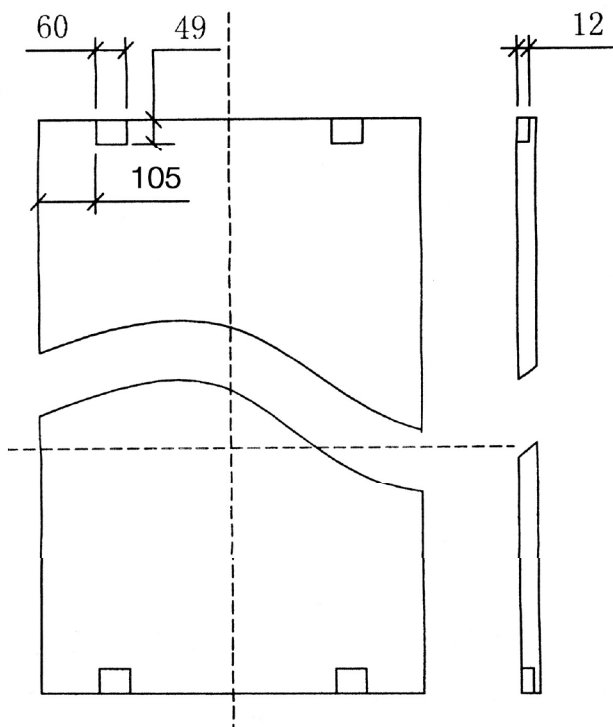

program

MITOITUS OHJEET

- MAKSIMI OVEN PAINO 40 KG
- OVEN PAKSUUS 19-40 MM
- OVEN MAKSIMI LEVEYS: 1000 mm
- OVEN MAKSIMI KORKEUS: 2400 mm

1. KOMPONENTIT a) Terra W40 pyörästösetti 18510

b) * 18511 Terra W40 kiskosetti 4 X 2 m tilataan erikseen

2. PANELIEN MITOITUS

3. PYÖRÄSTÖJEN TILAMITOITUS OVEEN

4. PYÖRÄSTÖJEN ASENNUS

5. VAIMENTIMEN ASENNUS

6. KISKON JA OVEN ASENNUS (VAIMENTIMET YLÄKISKOSSA)

7. OVIEN KORKEUDEN SÄÄTÖ