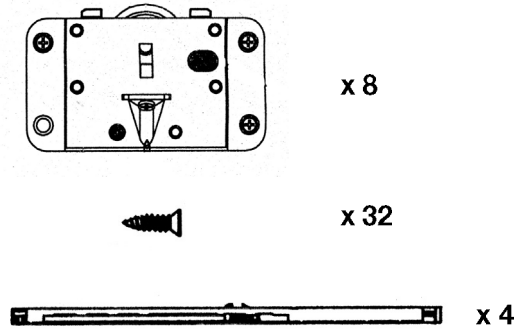

program

MITOITUS OHJEET

- MAKSIMI OVEN PAINO 40 KG
- OVEN PAKSUUS 19-40 MM
- OVEN MAKSIMI LEVEYS: 1000 mm
- OVEN MAKSIMI KORKEUS: 2400 mm

1. KOMPONENTIT a) Terra W40 pyörästösetti 18510

b) * 18511 Terra W40 kiskosetti 4 X 2 m tilataan erikseen