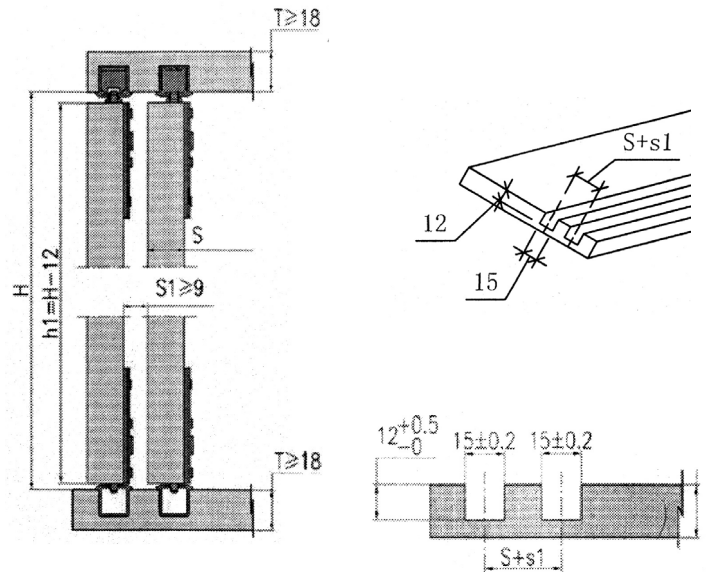

program

MITOITUS OHJEET

- MAKSIMI OVEN PAINO 40 KG
- OVEN PAKSUUS 19-40 MM
- OVEN MAKSIMI LEVEYS: 1000 mm
- OVEN MAKSIMI KORKEUS: 2400 mm

1. KOMPONENTIT a) Terra W40 pyörästösetti 18510

b) * 18511 Terra W40 kiskosetti 4 X 2 m tilataan erikseen

2. PANELIEN MITOITUS

3. PYÖRÄSTÖJEN TILAMITOITUS OVEEN

4. PYÖRÄSTÖJEN ASENNUS

5. VAIMENTIMEN ASENNUS

6. KISKON JA OVEN ASENNUS (VAIMENTIMET YLÄKISKOSSA)

7. OVIEN KORKEUDEN SÄÄTÖ