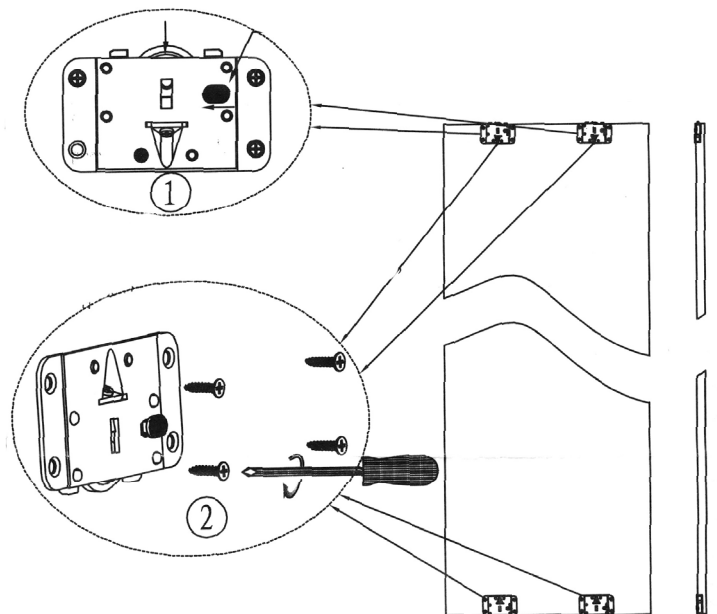

4. PYÖRÄSTÖJEN ASENNUS